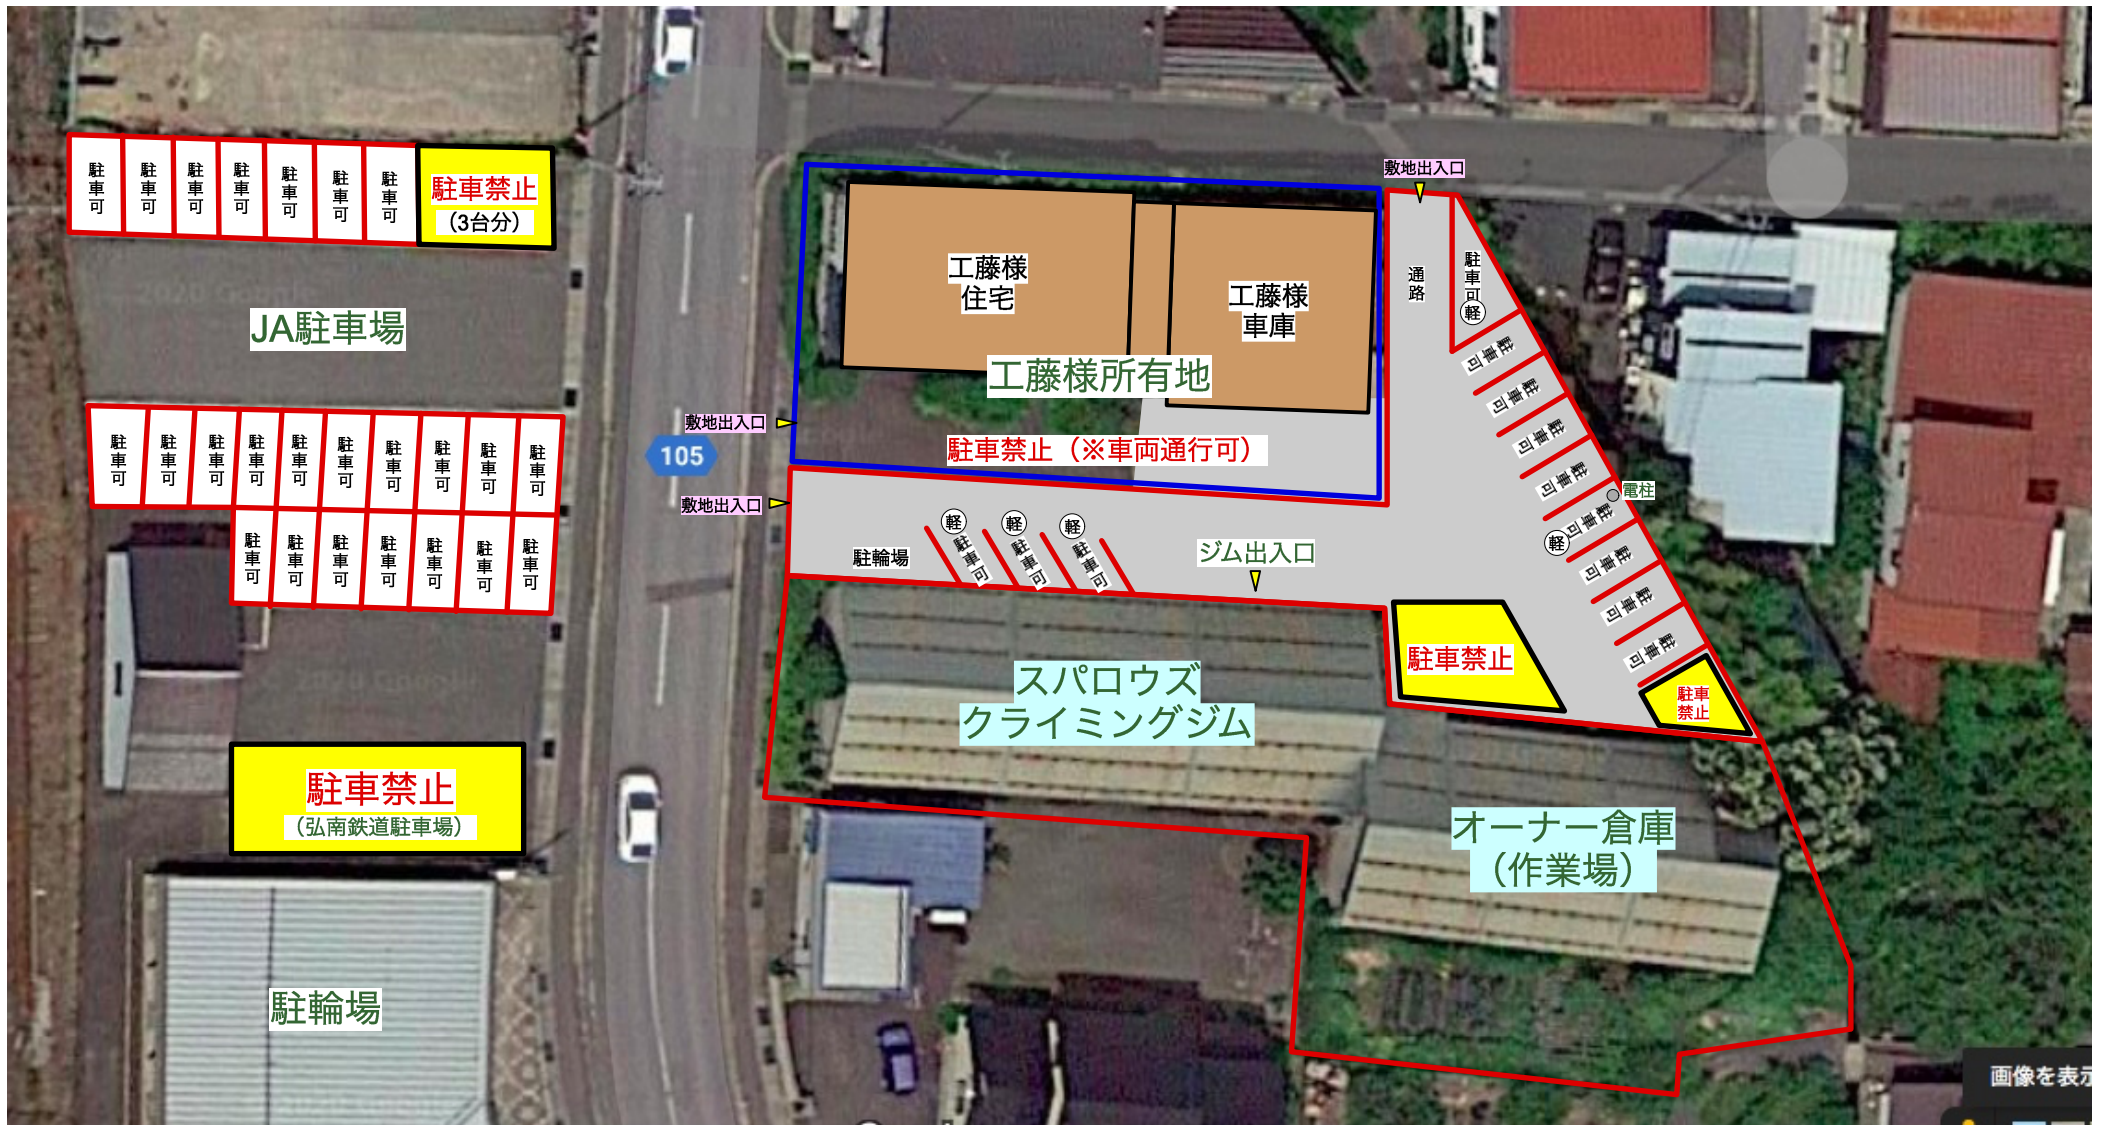

駐車場MAP

sparrow's climbing gym

□ 駐車場の利用に使用に関して

1. JA駐車場の使用許可も得ていますが、平日（朝～夕方）は空きが少ないです。平日日中はなるべく当ジム敷地内へ駐車してください。
2. 駐車禁止エリアへの駐車はご遠慮ください。
3. アイドリングはお控えください。特に夜間は近隣の方々に大変ご迷惑になります。