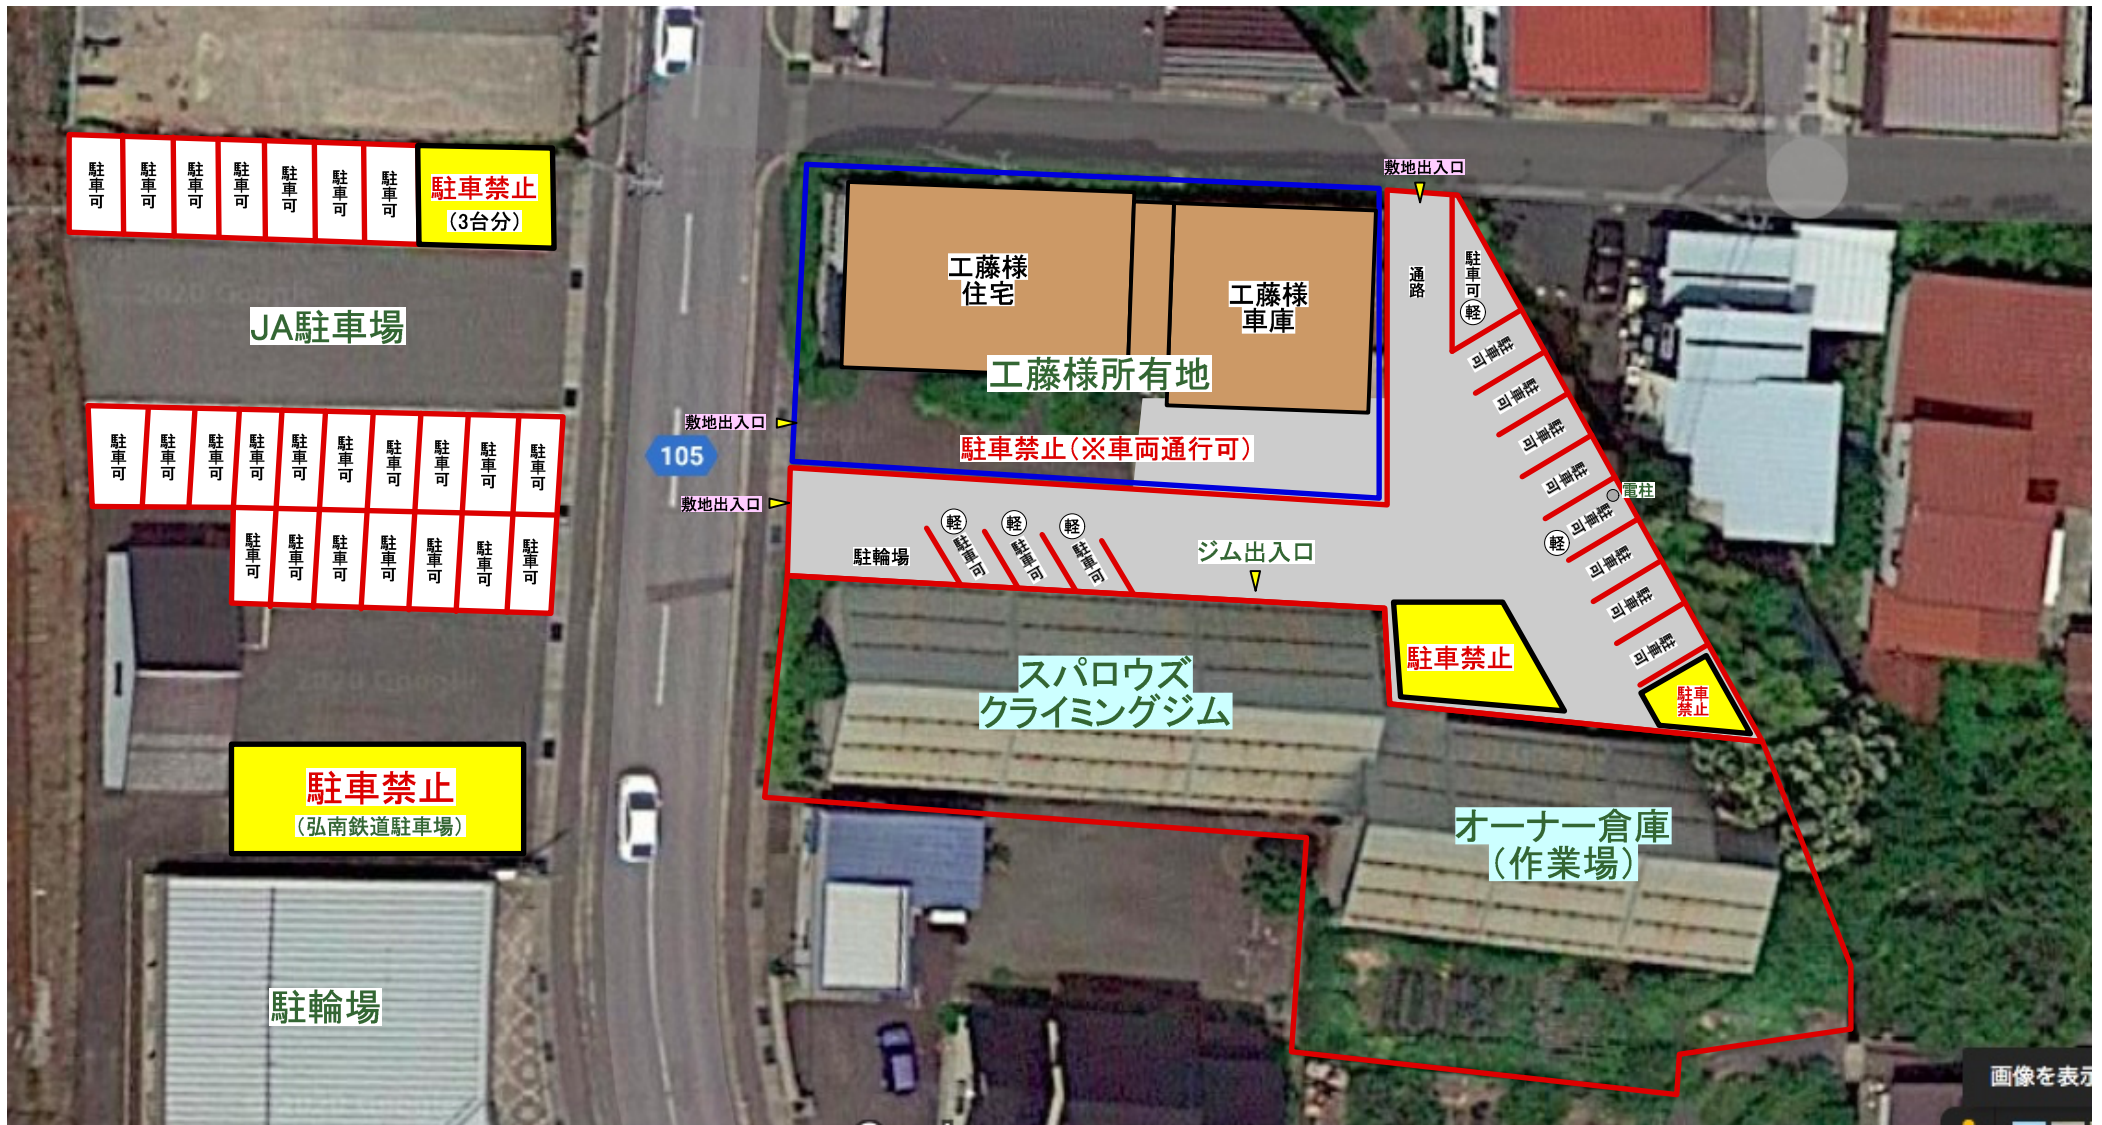

# 駐車場MAP

sparrow's climbing gym

## □駐車場の使用に関して

1. JA駐車場の使用許可も得ていますが、平日(朝～夕方)は空きが少ないです。平日日中はなるべく当ジム敷地内へ駐車してください。
2. 駐車禁止エリアへの駐車はご遠慮ください。
3. アイドリングはお控えください。特に夜間は近隣の方々に大変ご迷惑になります。